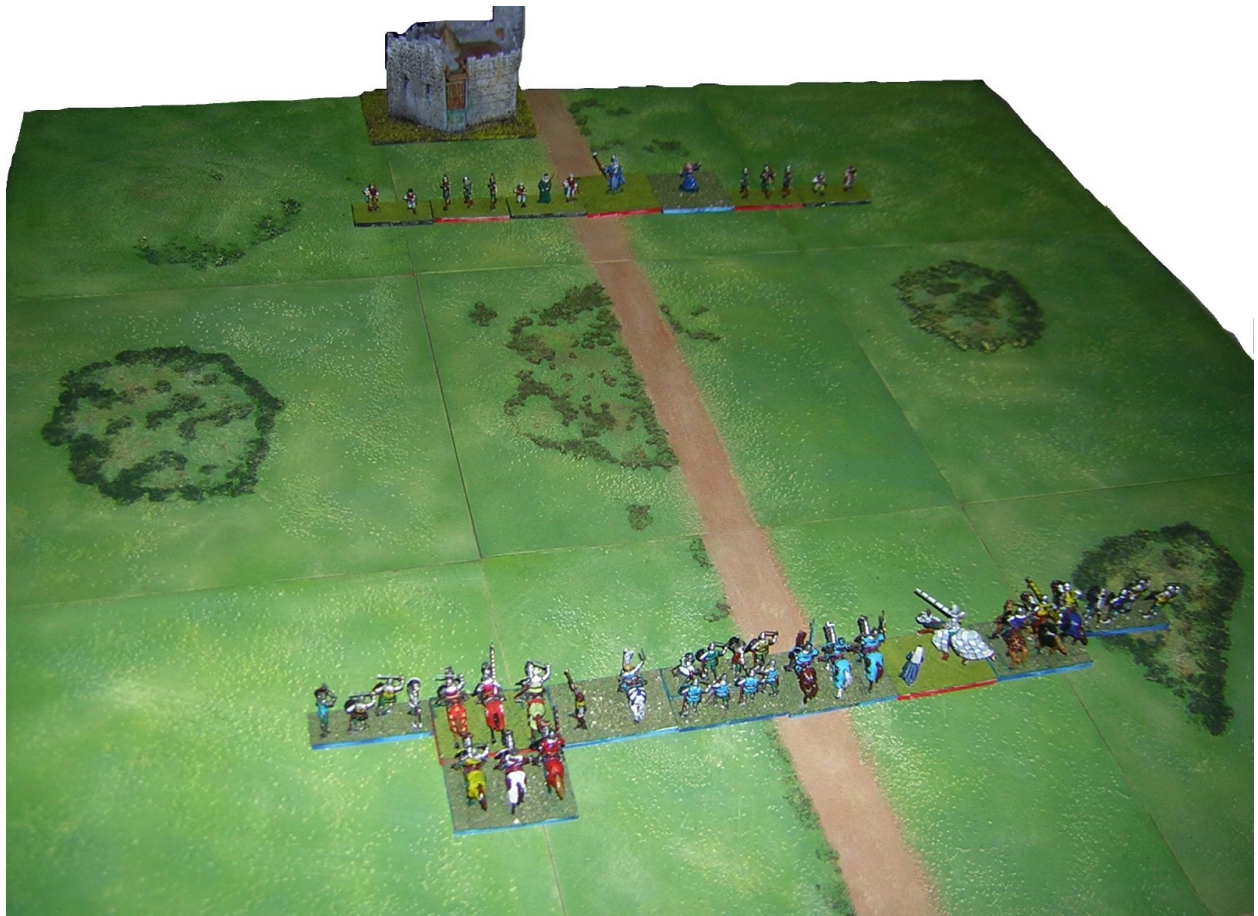

Grazie a

per le miniature offerte a tutti i concorrenti!

IL RITORNO DEL MONDO PERDUTO

Scacciato dal tempio di Ra per aver tentato di avvelenarne il sommo sacerdote, onde prenderne la carica, il mago Amon-kamon, si è rifugiato in Nubia. Lì ha scoperto una valle perduta in cui vivevano ancora dei grossi dinosauri. Dopo averli soggiogati con i suoi poteri psichici, li userà per affrontare l'esercito del Faraone e prendere il controllo della classe sacerdotale

ASSALTO AL CASTELLO INCANTATO

Un re ha chiamato a raccolta i più prodi nobili delle sue terre per guidarli all'assalto della fortezza in cui una coppia di potenti maghi sta raccogliendo un esercito che insidia le frontiere del suo regno. Riusciranno i cavalieri senza macchia e senza paura a sconfiggere i servitori del male?